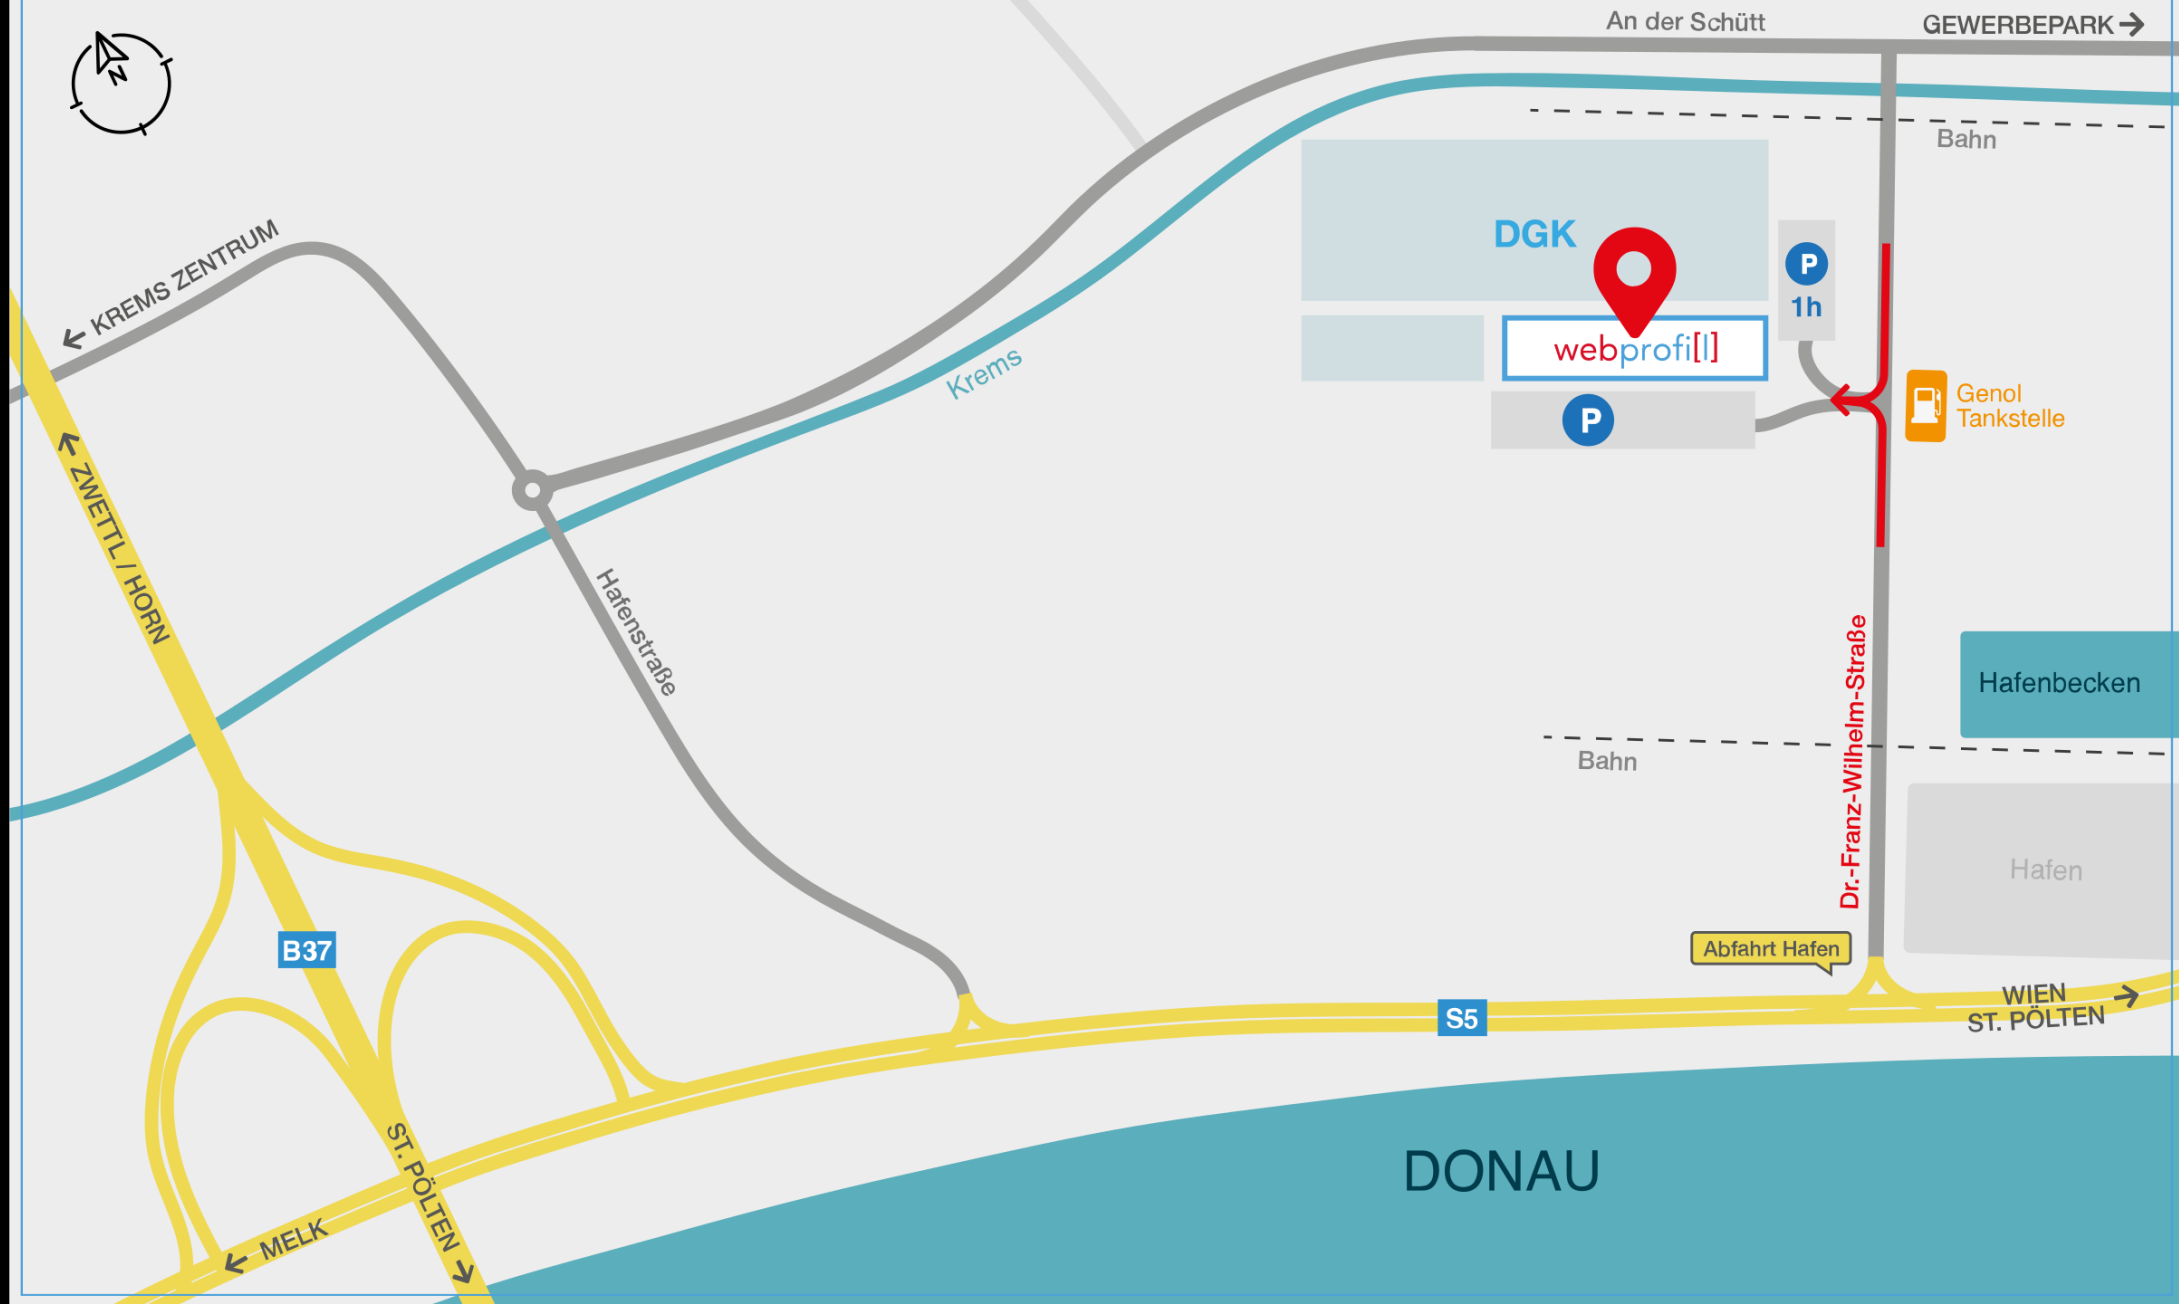

webprofi[|]

Anfahrt

webprofi[|]

Zufahrt • Parken • Zugang

An der Schütt

Krems

Bahn

DGK
Donau Gewerbepark Krems

Privat-
Parkplatz
Brantner

Dr.-Franz-Wilhelm-Straße

EINGANG

EINGANG

EINGANG

webprofi[|]

P
Kurz-
parker
max. 1h

P

Genol
Tankstelle